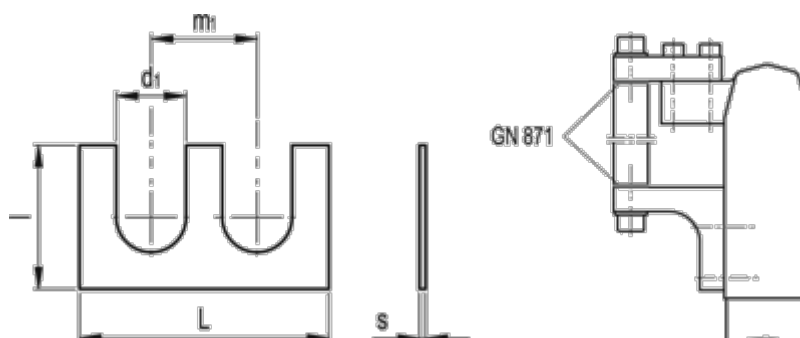

Varenummer: 201016040

Beskrivelse: E+G Afstandsplader GN 871-50

## Mål

d1 = 13.2

l = 20

L = 50

m1 = 30

s = 0,1 / 0,2 / 0,3 / 0,5 / 1

Vægt (g) = 9